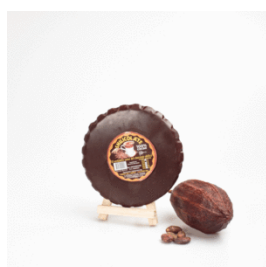

Categorías:
[Agroindustria,](#)
[Chocolates y](#)
[derivados](#)

**CHOCOLATE
DE TAZA
SHICOLATE
EN CAJA DE
100 GR**

[Ver detalles](#)

Precio: S/7.00

Categorías:
[Agroindustria,](#)
[Chocolates y](#)
[derivados](#)

**CHOCOLATE
PARA TAZA
SHICOLATE
250 GR**

[Ver detalles](#)

Precio:
S/11.00

Categorías:
[Agroindustria,](#)
[Chocolates y](#)
[derivados](#)

**CHOCOLATE
PARA TAZA
SHICOLATE
DE 400 GR**

[Ver detalles](#)

Precio:
S/15.00

Categorías:
[Agroindustria,](#)
[Chocolates y](#)
[derivados](#)

**CHOCOLATE
DE TAZA
(BOLSA DE
100 GR)**

[Ver detalles](#)

Precio: S/6.00

Categorías:
[Agroindustria,](#)
[Chocolates y](#)
[derivados](#)

**CHOCOLATE
BITER CON
RELLENO AL
70 %**